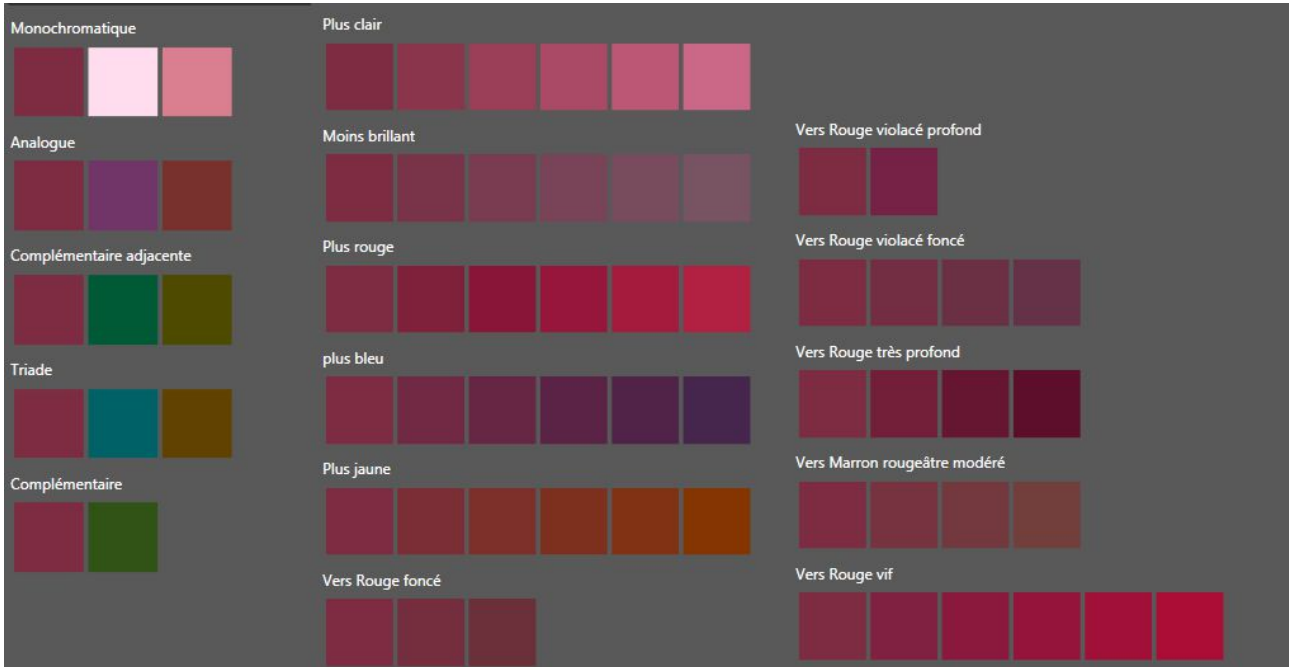

# A&A Patrons - Planche couleur Automne Hiver 2052

## Harmonie et variations

### Couleur 1

## Couleur 5